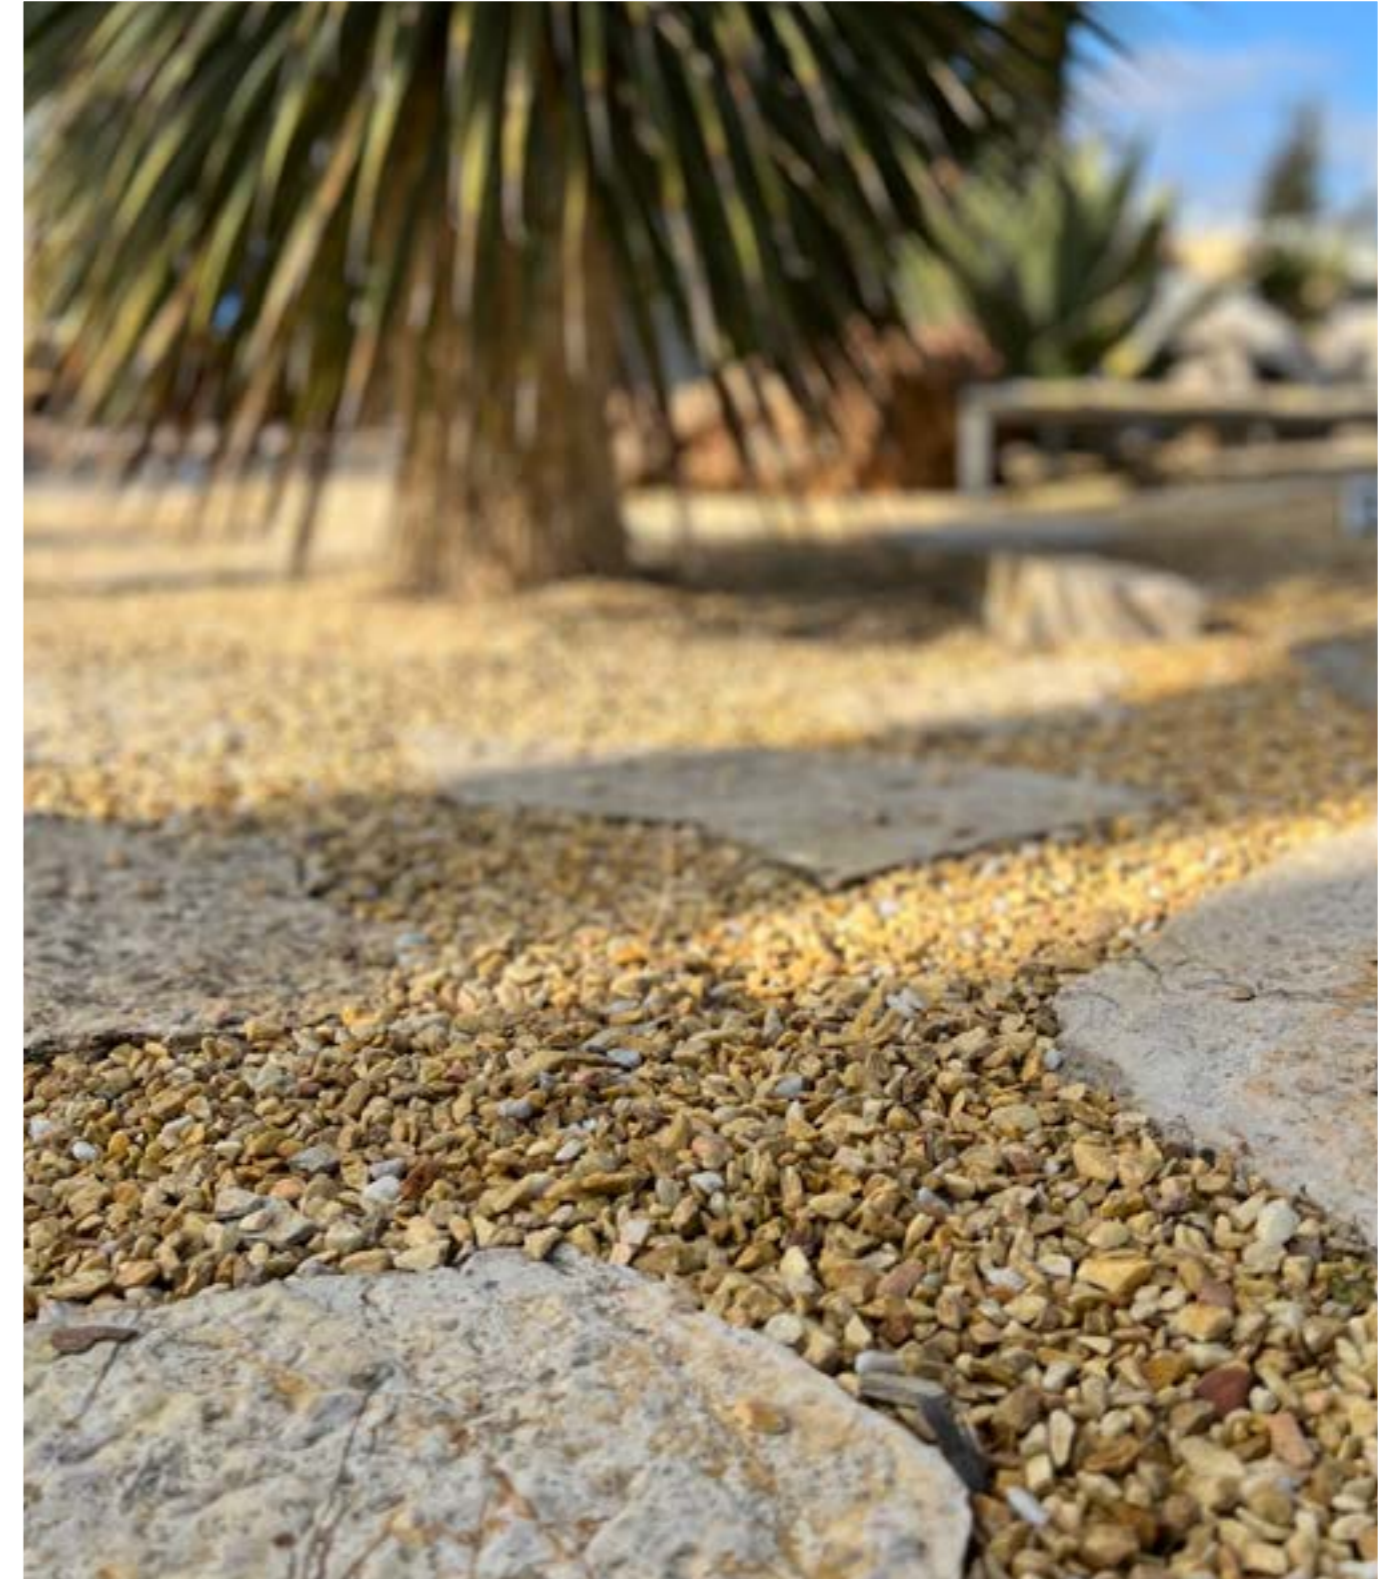

AMÉNAGEMENT PAYSAGER
CRAYSSAC

Pas Japonais:
ép 3/4 cm
vendu par couche